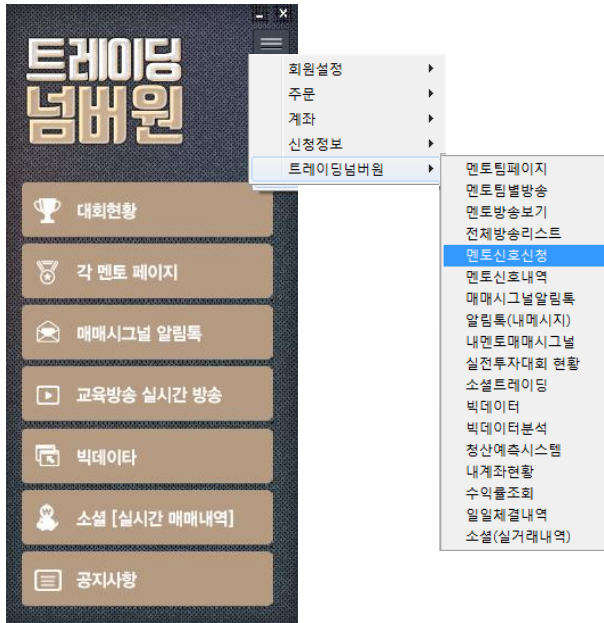

2. 기본 메뉴

1. 메뉴 -> 트레이딩넘버원 -> 멘토신호신청
2. 내 멘토의 신호를 미사용에서 사용으로 변경 후 승인요청
3. 승인되면 신호를 받아볼 수 있습니다.

멘토신호신청

30-3326058 (해외) | krmf12:**** | 조회 | **승인요청**

순번	신호명	신호탐색	신호내용	사용신청
1	송병준 멘토	>>	[와우넷 파트너스] I.S.I.C투자회사 대표!	미사용
2	박재연 멘토	>>	[와우넷 파트너스] 파생트레이더 출신, 한국경제TV 앵커!	미사용
3	박노주대표	>>	[시그널] MBN MCH1 해외선물대회 멘토 우승!	미사용
4	AG시스템	>>	[시그널] R글로벌 헤지펀드 연구소 대표!	미사용
5	선재 멘토	>>	[붉은수익 선재사단] 해외선물의 신 시즌2 베타리그 우승!	미사용
6	임주마 멘토	>>	[붉은수익 선재사단] 역스원 해외선물 BEST 전문가!	미사용
7	파생헌터	>>	[붉은수익 선재사단] 슈머넷 해외선물 BEST 전문가!	미사용
8	황금연못	>>	[황금연못사단] 해외선물의 신 시즌2 누적수익 2위	미사용
9	골드배인	>>	[황금연못사단] 골드배인~!	미사용
10	Dr.수지	>>	[해선조하] Dr.수지~!	미사용